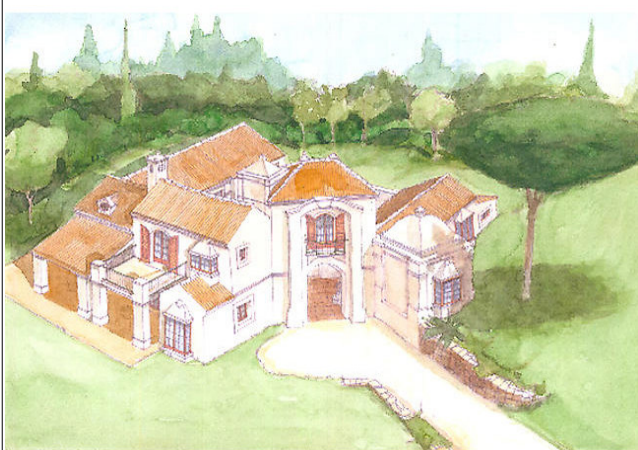

# VILLA

### Villa n. 17

Sita nel complesso "CORTESIN"

Camere : 4

Bagni : 5

Superficie totale: mq. 859,52

Terreno : mq. 2110,41

Progetto: arch. Cesara Leyva

Lotto villa