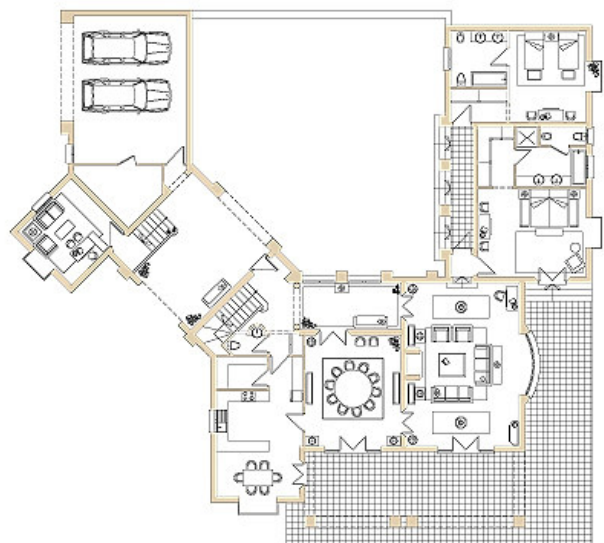

### Villa n. 17

Sita nel complesso "CORTESIN"

Camere : 4

Bagni : 5

Superficie totale: mq. 859,52

Terreno : mq. 2110,41

Progetto: arch. Cesara Leyva

Lotto villa

### PIANO TERRA

Superficie interna : mq. 365,78

Terrazze, cortili, patii : mq. 329,08

Totale superficie : mq. 694,86

## PIANO PRIMO

Superficie interna : mq. 143,47  
Terrazza : mq. 21,60  
Totale superficie : mq. 165,07