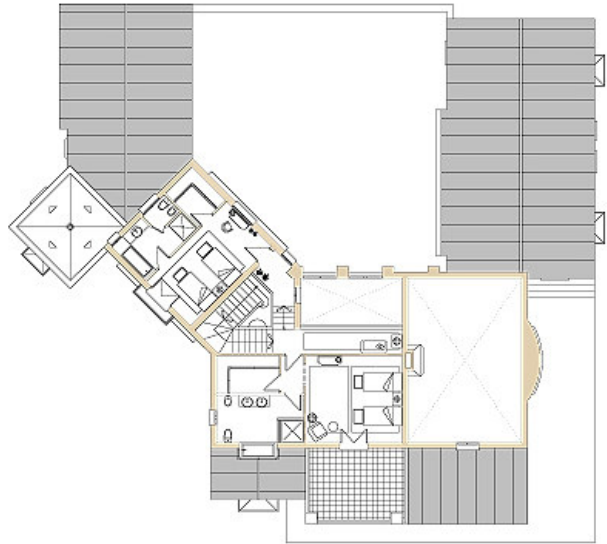

### Villa n. 17

Sita nel complesso "CORTESIN"

Camere : 4

Bagni : 5

Superficie totale: mq. 859,52

Terreno : mq. 2110,41

Progetto: arch. Cesara Leyva

Lotto villa

### PIANO TERRA

Superficie interna : mq. 365,78

Terrazze, cortili, patii : mq. 329,08

Totale superficie : mq. 694,86

## PIANO PRIMO

Superficie interna : mq. 143,47  
Terrazza : mq. 21,60  
Totale superficie : mq. 165,07