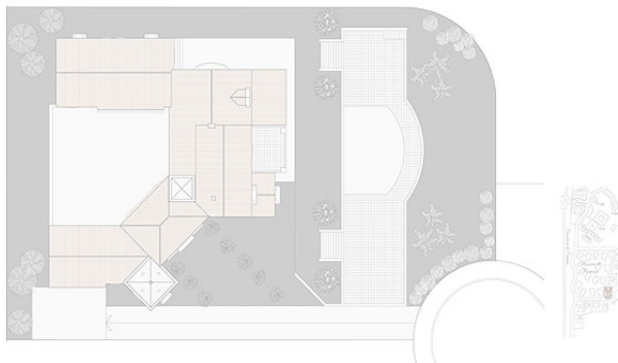

### Villa n. 17

Sita nel complesso "CORTESIN"

Camere : 4

Bagni : 5

Superficie totale: mq. 859,52

Terreno : mq. 2110,41

Progetto: arch. Cesara Leyva

Lotto villa

### PIANO TERRA

Superficie interna : mq. 365,78

Terrazze, cortili, patii : mq. 329,08

Totale superficie : mq. 694,86

## PIANO PRIMO

Superficie interna : mq. 143,47  
Terrazza : mq. 21,60  
Totale superficie : mq. 165,07